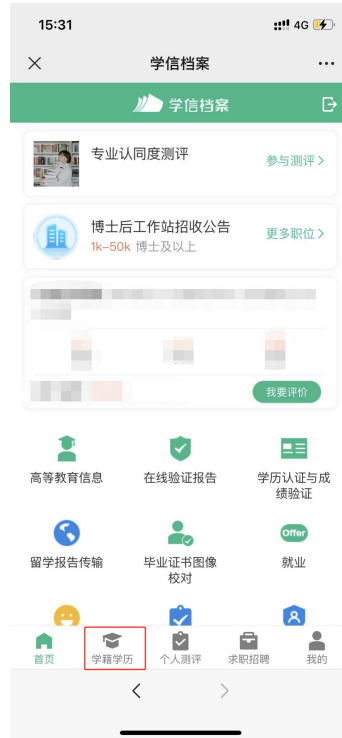

毕业生图像采集环节出示图像采集码 [获取图像采集码](#)

**专业推荐** 累计投票 4614  
您已推荐 5 个专业, 还能推荐 3 个  
[我要推荐](#)

**专业满意度** 累计投票 742  
综合 4.4 办学条件 4.3  
就业 3.9 教学质量 4.2  
[我要评价](#)

**院校满意度** 累计投票 10387  
综合 4.4 环境 4.5 生活 4.2  
[我要评价](#)

### CHSI 图像采集码

姓名 张\*\*三  
证件号码 \*\*\*\*\*8746  
学校名称 北京工业大学  
层次 本科

此码仅用于图像采集, 采集环节出示, 请及时保存至手机, 不要随意外传

[保存图片](#)

## 二、“学信网”微信公众号

1. 关注学信网公众号，绑定学信网账号，点击“学信账号”，查看学籍学历信息

2. 选择学籍，查看对应采集码